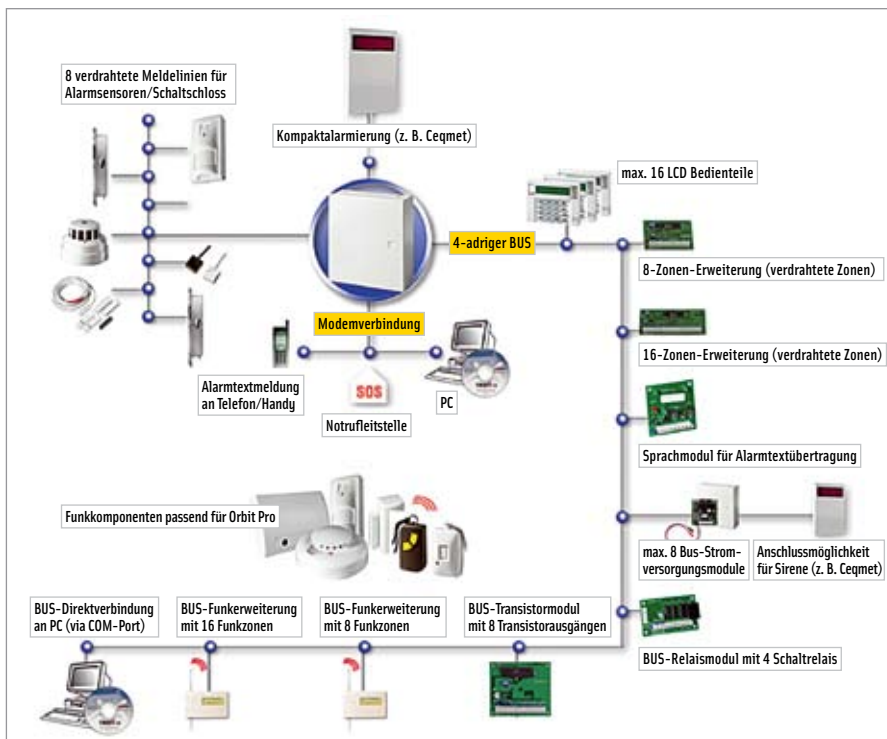

Schutz & Komfort

Digitale Schließzylinder bieten nicht nur Schutz, sondern auch ein hohes Maß an Komfort. Zahlreiche Schlüssel werden überflüssig, der programmierbare Transponder öffnet die Türen und garantiert gleichzeitig eine kompakte Zutrittskontrolle. Sicherheitsvorteile und alltägliche Annehmlichkeiten gehen somit Hand in Hand.